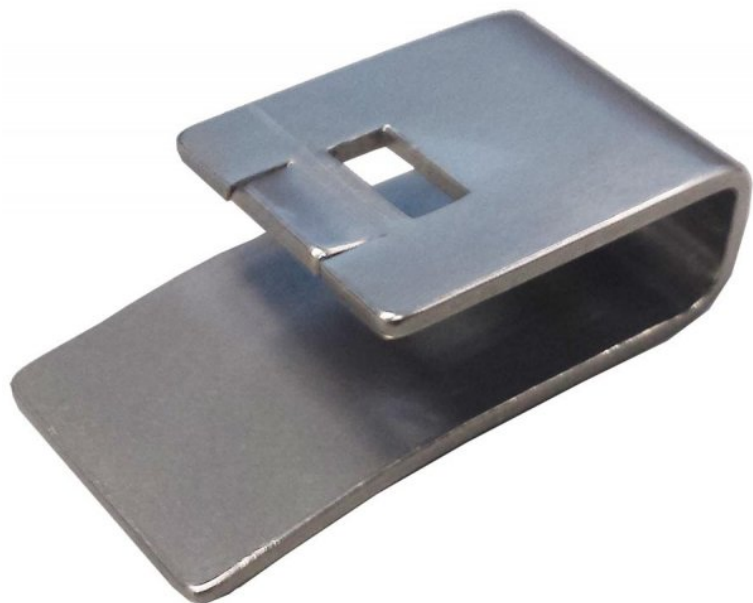

## SUPPORT PELI™ POUR CASQUE DE PROTECTION POUR LAMPE FRONTALE 2690Z0

**3,95€ HT**

## SUPPORT PELI™ POUR CASQUE DE PROTECTION POUR LAMPE FRONTALE 2690Z0

### Compatible avec la lampe frontale 2690Z0

Cet accessoire officiel Peli™ permet de fixer la lampe frontale 2690Z0 sur un casque de protection

Référence fabricant : 026900-3410-000E Code douanier : 8513900000 EAN : 19428129002 Toutes les marques sont des marques déposées et/ou non déposées de Peli Products, S.L.U., sa société mère, ses filiales et/ou sociétés affiliées.